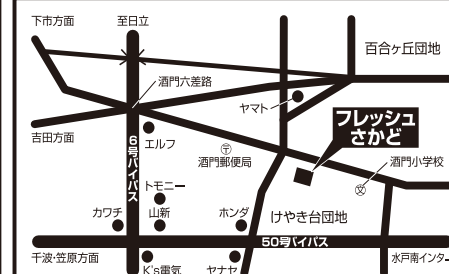

新茶

(100g)

試飲販売 特価

新物 鳴門わか物 販売

うず潮で育ったわかめです!

店頭販売

鮎の塩焼 串団系

ミツウロコみそ
みそのはかり売り
しろみそ・あかみそ

1kg **260円**

その他の農産物も取り揃えましたが、万一品切れの際はご容赦下さい。

ポイントサービス開始!! 会員募集中!! 新規加入時10ポイント差し上げます。

フレッシュさかど

JA水戸

水戸市酒門町1428-2
TEL 029-247-0055
ホームページアドレス <http://www.mt-ib-ja.or.jp/>
(JA水戸酒門地区農産物直売所)