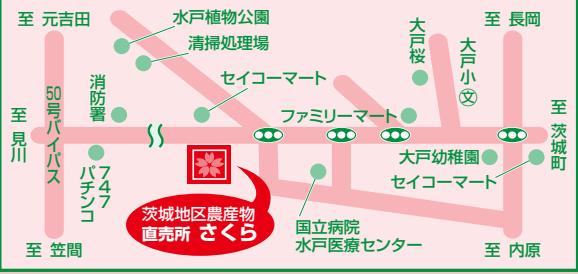

JA水戸 年末セール イベント!!

年末セール同時開催!!
 年末セールを開催している
 直売所でお買い物をして
 景品をもらおう!!

年末セールを開催する直売所
 3店舗の当日分レシートを台紙
 に貼ってレジにてご提示下さい。
 先着20名様に景品をプレゼ
 ント致します。

開催店舗
 つちっこ河和田・フレッシュさかど
 さくら・ふれあいハウスJA
 大洗地区農産物直売所

今年最後の新鮮野菜大放出!! 年末大売出し

ほうれん草 (1袋)	人参 (1袋)	ねぎ (1袋)	冬至がぼちゃ
80円	80円	100円	150円 より
大根 (1本)	ゴボウ (1袋)	トマト	
90円	130円 より	箱売特価	

JA水戸

12/13(土) 14(日)
 2日間限り AM9:00~PM5:30

お正月用もちご予約承ります
 ★予約締め切り★
 12月23日(火)まで
 ・のしもち 2kg **1,600円**

しめ飾り各種
 取り揃えております!!

綿菓子
 無料サービス
 なくなり次第終了させていただきます。

年末12/30 午後5時30分まで
 年始1/5 より通常営業

JA水戸茨城地区農産物直売所

さくら

東茨城郡茨城町大戸3425-8
 TEL 029-219-0330

A・COOP

- ・麴漬けの素
836g(大根15kg用)
通常価格 ~~1,984円~~ → **900円**
- ・カップ麺 (1箱)
通常価格 ~~1,200円~~ → **1,000円**
- ・JA水戸オリジナル 1ケース
トマトジュース (30缶入)
通常価格 ~~2,400円~~ → **2,100円**