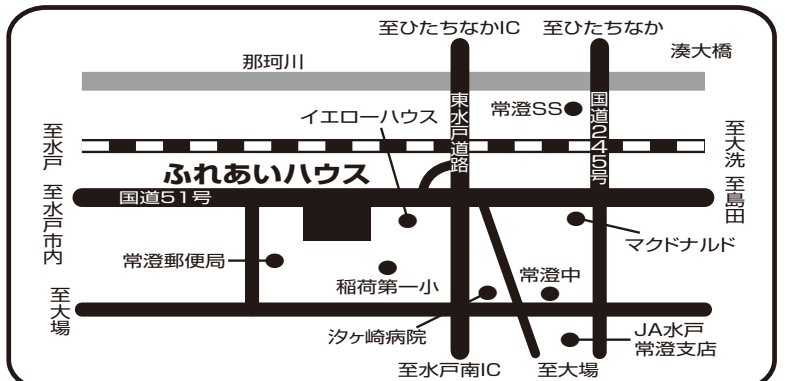

シクラメン ポインセチア
パンジー ビオラ
葉ボタンなど...

13日限り
赤鯛本舗

おいしい たいやき!

年末セール同時開催!!

年末セールを開催している直売所でお買い物をして景品をもらおう!
年末セールを行っている直売所3店舗分のお買い上げレシートを台紙に貼ってレジにてご提示下さい。
先着20名様(当日のレシートに限る)に景品を差し上げます。

開催店舗
つちっこ河和田・フレッシュさかど・さくら・ふれあいハウス JA・大洗地区農産物直売所