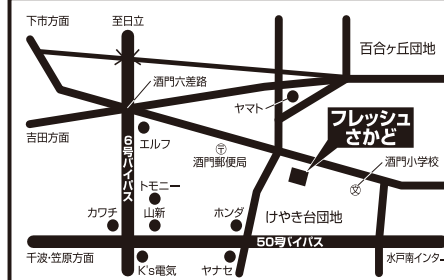

特価

新茶

(100g)

試飲販売 特価

新物 **鳴門わかめ** 販売

うず潮で育ったわかめです!

店頭販売

鮎の塩焼 串団子

30日のみ

ミツウロコみそ みそのはかり売り

しろみそ・あかみそ

1kg **260円**

その他の農産物も取り揃えましたが、万一品切れの際はご容赦下さい。

フレッシュさかど

JA水戸

水戸市酒門町1428-2
TEL 029-247-0055
ホームページアドレス <http://www.mt-ib-ja.or.jp/>
(JA水戸酒門地区農産物直売所)