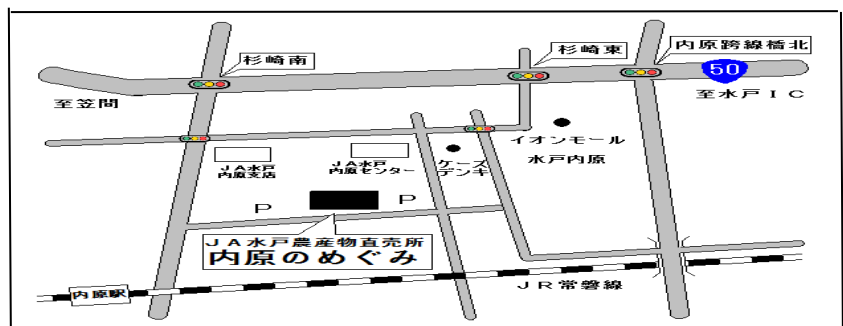

JA水戸内原地区農産物直売所
内原のめぐみ
水戸市内原1-210
TEL・FAX 029(259)3666
HPアドレス <http://www.mt-ib-ja.or.jp/>

JA感謝祭

その他の農産物も豊富に取り揃えましたが、品切れの場合はご容赦ください。

広告商品売出期間
12/5(土)6(日)
営業時間 9:00~18:00

野菜コーナー (テント)

午前9時~午後3時 なくなり次第終了致します。

元気！水戸野菜

長ネギ	1袋	100円
土付ネギ	1袋	200円
にんじん	1袋	100円
キャベツ	1個	100円
ブロッコリー	1袋	120円
白菜	1玉	150円
里いも	1袋	200円
ハツ頭	1袋	200円
ゴボウ	1袋	500円

(愛媛県産)

みかん 1箱 特価

(山形県産) **リンゴ** 1箱 特価

イベントコーナー

午前10時~午後3時 なくなり次第終了致します。

女性部	けんちゃんうどん	300円
	けんちゃんそば	300円
	おもち(あん・きなこ・からみ)	200円
青年部	焼そば	300円
肥育牛部会	常陸牛販売 (各種)	

大抽選会 めぐみ店内での、お買い上げ
特賞(JA商品券)3000円 1000円以上のレシート1枚で
その他 空くじなし!! 1回の抽選ができます。

(水戸市産)	ほうれん草 1袋	70円	(水戸市産)	大根 1本	80円
(茨城県産)	さつまいも 1袋	100円	(水戸市産)	花苗 1鉢	80円
	豚肉 (各種) 定価の	50円引き			
	ローズクインター 1袋	319円→290円			
(茨城県産)	長いも 1箱	2000円	(北海道産)	玉ねぎ 1ネット	特価
	きのこ類 (各種) 特価			もやし 1袋	20円

特設コーナー

若尾商会

生活用品
日用雑貨品

山形屋

ほうき類
日用雑貨品

古内茶

お茶の試飲販売
(お茶詰め放題 1000円)

惣菜の高久
(12/5日のみ)

揚げたてのお惣菜

ミツウロコ
(12/5日のみ)

味噌 量り売り
1kg 260円

平飼いタマゴ (1パック)	140円
生そば (1玉)	75円
納豆 (そばろ納豆を除く全品)	100円
せんべい 各種 (3袋で)	500円
小エビ (1袋)	390円→350円
油あげ (3枚入)	各 55円
ソフトもめん豆腐 (1丁)	各 55円

正月用もち 予約受付中!! (12/25 締切り)