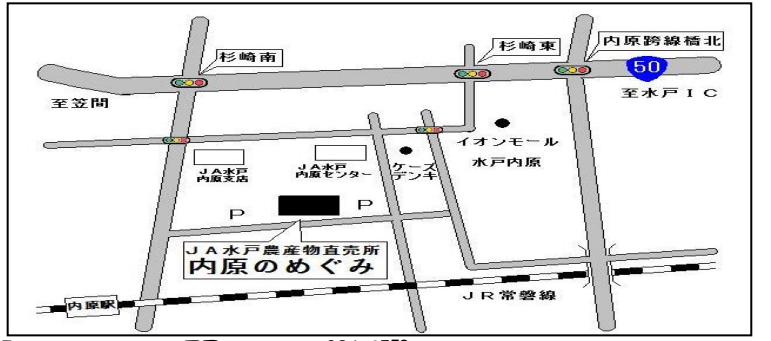

ミツウロコ味噌 (1kg入) **260円**
(白こうじ・赤こうじ)

~その他の農産物も豊富に取り揃えましたが、万一品切れの際には、ご容赦ください~

内原のめぐみ

水戸市内原1-210
TEL・FAX 029(259)3666
営業時間 9:00~18:00

(JA内原地区農産物直売所) HPアドレス <http://www.mt-ib-ja.or.jp/>

土・日・祭日も営業しております!