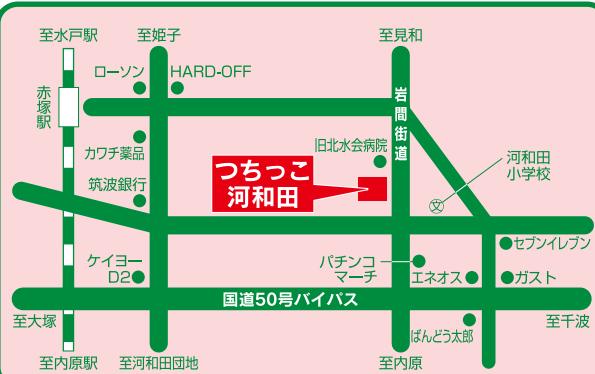

※その他多くの農産物、サービス品を豊富に取り揃えておりますので、ご来店お待ちしております。